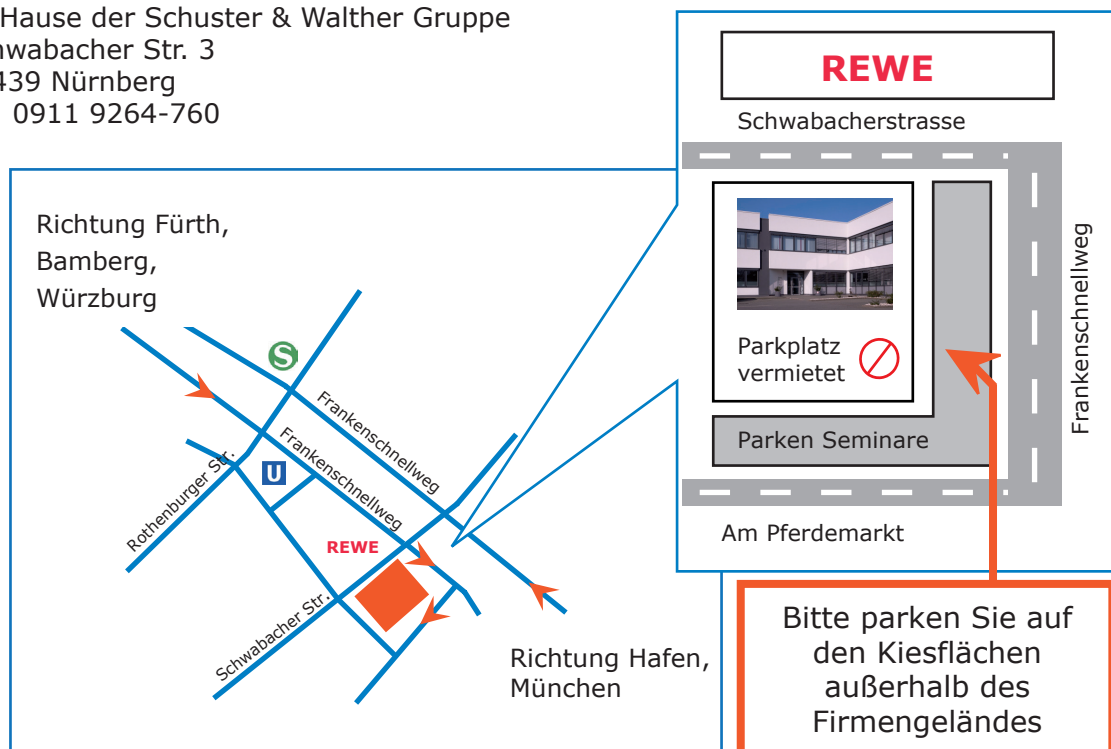

Anfahrt - CELECTA GmbH

Öffentliche Verkehrsmittel

Sie erreichen uns vom Hauptbahnhof Nürnberg oder Fürth am einfachsten mit der U-Bahn. Die Haltestelle "Rothenburger Straße" (U2, U21 und U3) liegt nur 100 m entfernt. Gehen Sie nun in Fahrtrichtung der Autobahn (A73/Frankenschnellweg) am Evenord Gebäude und REWE Markt vorbei bis zur Kreuzung Schwabacher Straße. Die CELECTA Räume befinden sich im Gebäude der Schuster & Walther Gruppe im Erdgeschoß. Den Eingang finden Sie auf der Rückseite des Gebäudes.

Anfahrt mit dem Auto

Aus der Richtung München/Feucht (A9/A73) kommend, biegen Sie nach der 4. Ampel zweimal links ab, um auf die gegenüberliegende Seite der A73 zu gelangen (U-Turn). An der nächsten Ampel sehen Sie dann auf der rechten Seite das Gebäude von Schuster & Walther. Weiter: **

Aus der Richtung Würzburg/Erlangen (A3/A73) kommend, folgen Sie der Beschilderung Fürth/Nürnberg (A73). An der 2. Ampelkreuzung sehen Sie auf der rechten Seite das Gebäude von Schuster & Walther.

**Biegen Sie nach der Kreuzung rechts in die Straße „Am Pferdemarkt“ in Richtung „Wertstoffhof“. Bitte parken Sie außerhalb des Firmengeländes der Firma Schuster & Walther, auf den Kiesflächen entlang der A73 bzw. der Straße „Am Pferdemarkt“.

CELECTA GmbH

im Hause der Schuster & Walther Gruppe
Schwabacher Str. 3
90439 Nürnberg
Tel. 0911 9264-760

Adresse für das Navi: Am Pferdemarkt (Hausnummer nicht erforderlich)

Hinweis: es sind keine ausgewiesenen Behindertenparkplätze vorhanden!